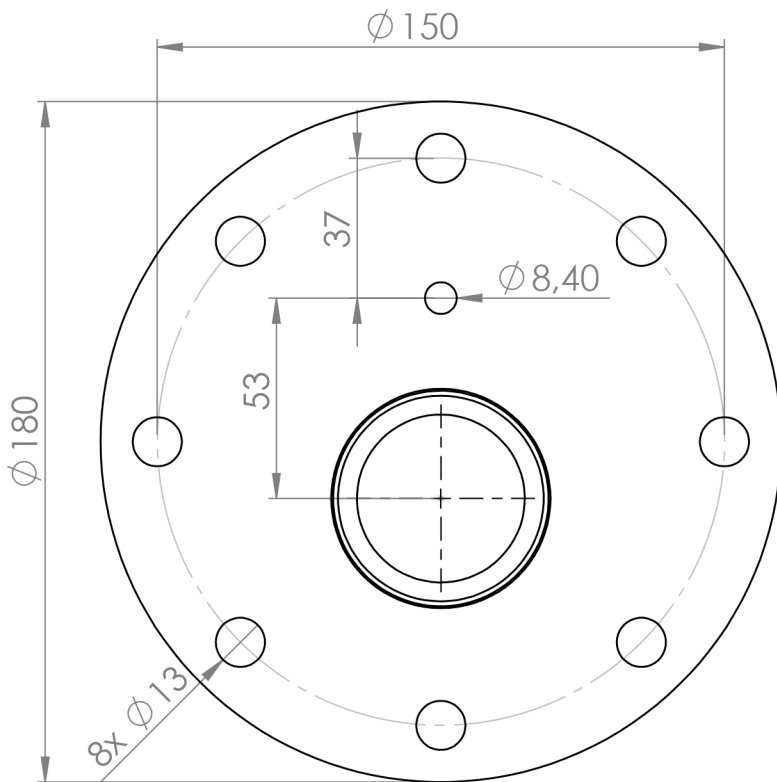

Maße Flansch 180 mit 6/4" Muffe und 8 Montagelöchern

Muffe 6/4" Phase 30 M-005453