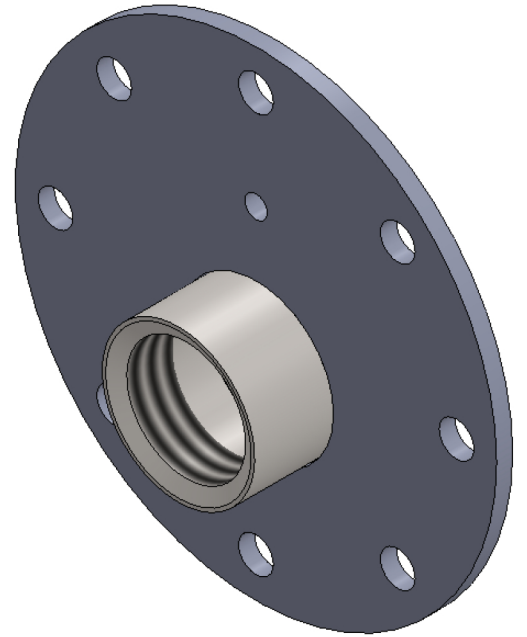

Maße Flansch 180 mit 6/4" Muffe und 8 Montagelöchern

Muffe 6/4" Phase 30 M-005453