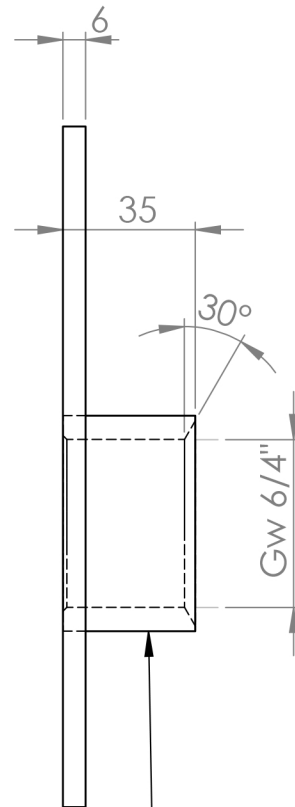

Maße Flansch 180 mit 6/4" Muffe und 8 Montagelöchern

Muffe 6/4" Phase 30 M-005453